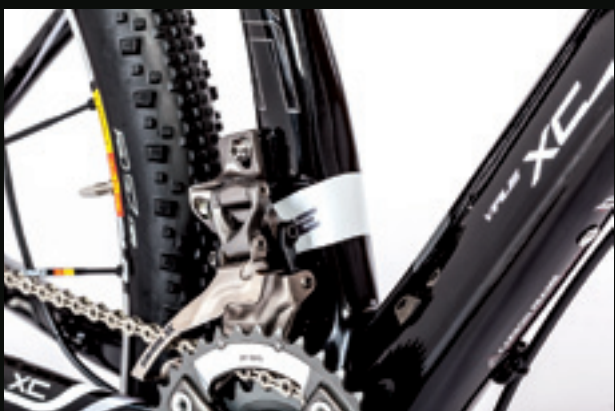

VIRUS XC XX 27.5

Rám / Frame / Rahmen

Carbon Hardtail High Modulus 27,5

Vidlice / F. fork / Gabel

ROCK SHOX SID XX 15 100 RLO Taper

Sada / Group / Satz

SRAM XX

Brzdy / Brakes / Bremsen

SRAM XX

Ráfky / Rims / Felgen

MAVIC CROSSMAX SLR Disc 27,5

Další / Other / Weitere

FSA K-Force Nano Carbon

Hmotnost / Weight / Gewicht

9,10 kg

Velikost / Size / Größe

17" / 19" / 21"

exclusive mtb
series