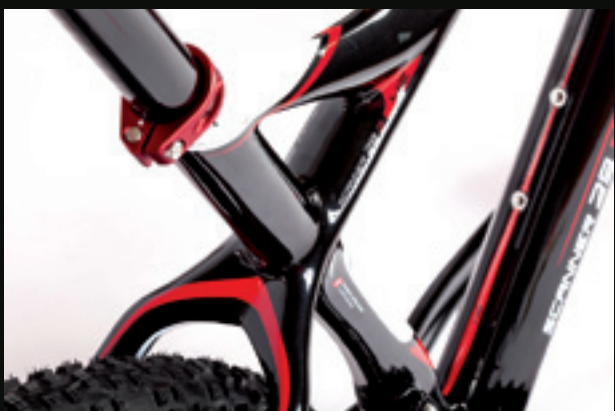

SCANNER 2 29

Rám / Frame / Rahmen

Carbon Hardtail High Modulus 29

Vidlice / F. fork / Gabel

ROCK SHOX REBA 15 100 RLO Taper

Sada / Group / Satz

SRAM X9

Brzdy / Brakes / Bremsen

AVID ELIXIR 5 (180 / 160)

Ráfky / Rims / Felgen

DT SWISS M466 29

Další / Other / Weitere

RITCHEY PRO

Hmotnost / Weight / Gewicht

11,55 kg

Velikost / Size / Größe

17" / 19" / 21"

exclusive mtb
series